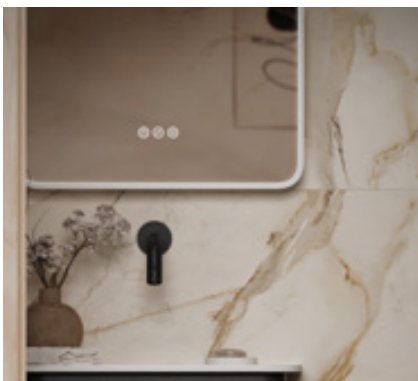

Spiegels *Spiegel*

Max

Half Ovaal
Halboval

Deens Ovaal
Dänisch Oval

Wit
Weiß

Messing
Messing

Mat Zwart
Matt Schwarz

Sand
Sand

Verouderd messing
Gealtertes Messing

Koper
Kupfer

Luxe spiegel in
verdiep kader
Luxusspiegel mit
tiefem Rahmen

Ellips

Oval

15 Modellen
Modelle

6 kleurmogelijkheden voor het kader (model afhankelijk)
Farboptionen für den Rahmen (modellabhängig)