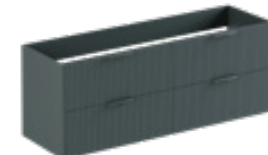

Wave **[K]**

82 x 46 x 1,8 cm
102 x 46 x 1,8 cm

122 x 46 x 1,8 cm
142 x 46 x 1,8 cm

80 x 45 x 50 cm
100 x 45 x 50 cm

120 x 45 x 50 cm
140 x 45 x 50 cm
160 x 45 x 50 cm

35 x 35 x 165 cm

Verkrijgbaar met scharnieren links of rechts