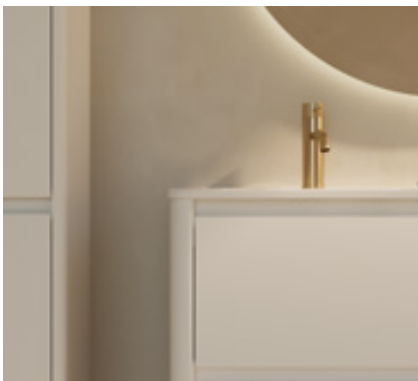

Sunny

Maten (b x d x h)
Maße (b x t x h)

60,2 x 45,9 x 56 cm
80,6 x 45,9 x 56 cm
100,2 x 45,5 x 56 cm

[K]

35 x 35 x 165 cm
Verkrijgbaar met scharnieren
links of rechts

*Erhältlich mit Links- und
Rechtsanschlag*