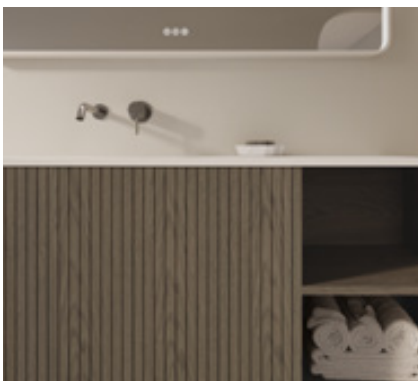

Tresore

Maten (b x d x h)
Maße (b x t x h)

140 x 54 x 40,3 cm

Wastafel links of rechts geplaatst
Waschtisch links- oder rechtsseitig angebracht

35 x 35 x 165 cm

Verkrijgbaar met scharnieren links of rechts

Erhältlich mit linken und rechten Scharnieren

220 x 54 x 40,3 cm

Kleur
Farbe

Fineer Italian Alpi
Fineer Italian Alpi

23 x 20 x 75 cm

Wandnis, mat wit, achterwand en schapjes in Fineer Italian Alpi

Wandnische, mattweiß, Rückwand und Ablagen in Furnier Italian Alpi

Linea

Maten (b x d x h)
Maße (b x t x h)

120 x 54 x 45 cm

Wastafel links of rechts geplaatst
Waschtisch links- oder rechtsseitig angebracht

35 x 35 x 165 cm

Verkrijgbaar met scharnieren links of rechts

Erhältlich mit linken und rechten Scharnieren

200 x 54 x 45 cm

Kleur
Farbe

Naturel Fineer
Naturel Fineer