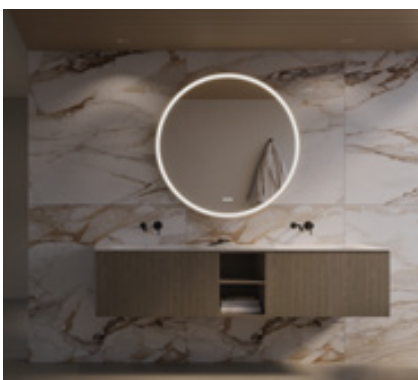

Maten (b x d x h)
Maße (b x t x h)

120 x 54 x 45 cm

Wastafel links of rechts geplaatst
Waschtisch links- oder rechtsseitig angebracht

35 x 35 x 165 cm

Verkrijgbaar met scharnieren links of rechts

Erhältlich mit linken und rechten Scharnieren

200 x 54 x 45 cm

Kleur
Farbe

Naturel Fineer
Naturel Fineer