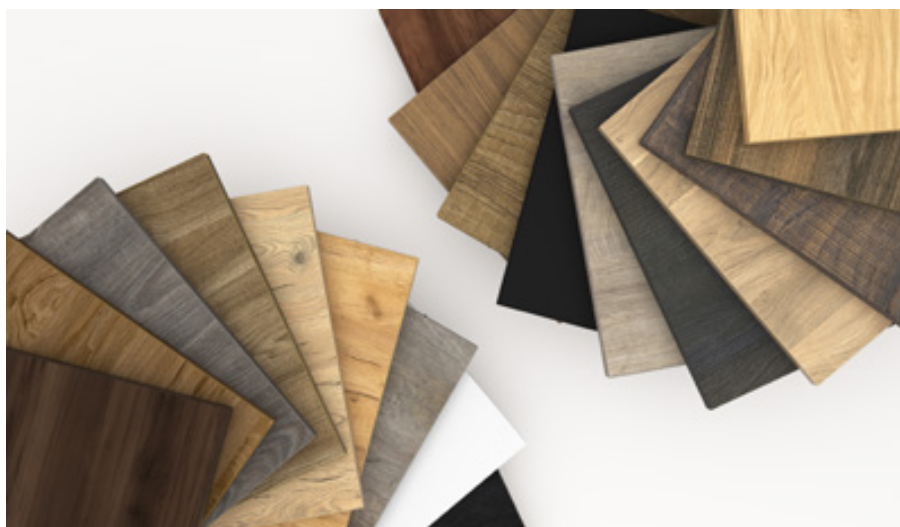

SORGFALT UND PRÄZISION

In unserer modernen Produktionsstätte in Biddinghuizen wird jedes Badmöbel mit größter Sorgfalt gefertigt. Der Produktionsprozess beginnt mit dem Zuschnitt der Holzteile in der von Ihnen gewählten Farbe. Anschließend werden diese Teile mit hochwertigen Klebstoffen und Kanten versehen, bevor alle erforderlichen Bohrungen, unter anderem für Schubladenführungen und Aufhängesysteme, computergesteuert ausgeführt werden.