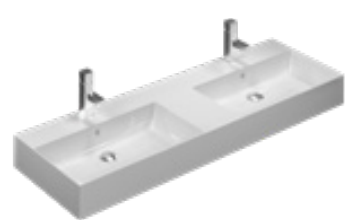

BEAT 40

Diepte *Tiefe*
40 cm

Breedtematen *Breitenmaße*
60-80-100-120 cm

60 → 120 cm
○○○●●● [K]

60 → 120 cm
●●●●●●●● [BT]

60 → 100 cm
○ [K]

60 → 120 cm
○○ [MM]

BEAT 45

Diepte *Tiefe*
45 cm

Breedtematen *Breitenmaße*
60-80-100-120-140-160 cm

60 → 160 cm
○○○●●● [K]

60 → 120 cm
●●●●●●●● [BT]

60 → 160 cm
○○○●●● [K]

60 → 140 cm
○○○ [K]

60 → 120 cm
●●●●●●●● [BT]

60 → 140 cm
○○○ [K]

60 → 160 cm
○○ [MM]

60 → 100, 140 cm
○ [K]

60 → 120 cm
○ [K]

60 → 160 cm
●●●●●●●● [BT]

60 → 160 cm
○○ [MM]

*Enkel leverbaar voor Nederland. *Nur in den Niederlanden erhältlich.