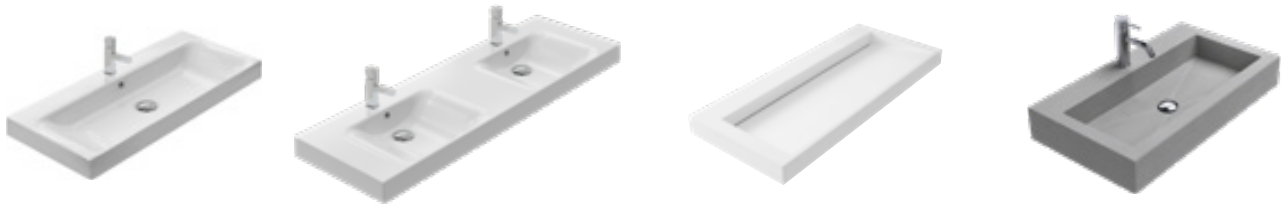

FLOW

 60 → 160 cm
○○ [MM]

FRESCO

 60 → 100, 140 cm
○ [K]

HELIOS

 60 → 120 cm
○ [K]

LEAF*

 60 → 160 cm
●●●●●●●● [BT]

NEST

 60 → 160 cm
○○ [MM]

*Enkel leverbaar voor Nederland. *Nur in den Niederlanden erhältlich.

BEAT 45

 Diepte *Tiefe*
45 cm

 Breedtematen *Breitenmaße*
60-80-100-120-140-160 cm

NOA

 60 → 140 cm
○ ○ ○ 

POLAR

 60 → 160 cm
○ 

RUIG*

 60 → 80 cm
● 

SLIMLINE

 60 → 140 cm
○ 

SNOW*

 80 → 100 cm
○ 