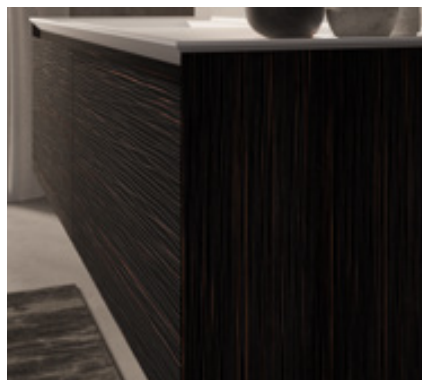

Tresore

Maten (b x d x h)
Maße (b x t x h)

140 x 54 x 40,3 cm

Wastafel links of rechts geplaatst
Waschtisch links- oder rechtsseitig angebracht

35 x 35 x 165 cm

Verkrijgbaar met scharnieren links of rechts

Erhältlich mit linken und rechten Scharnieren

220 x 54 x 40,3 cm

Kleur
Farbe

Fineer Italian Alpi
Fineer Italian Alpi

23 x 20 x 75 cm

Wandnis, mat wit, achterwand en schapjes in Fineer Italian Alpi

Wandnische, mattweiß, Rückwand und Ablagen in Furnier Italian Alpi

Linea

Maten (b x d x h)
Maße (b x t x h)

120 x 54 x 45 cm

Wastafel links of rechts geplaatst
Waschtisch links- oder rechtsseitig angebracht

35 x 35 x 165 cm

Verkrijgbaar met scharnieren links of rechts

Erhältlich mit linken und rechten Scharnieren

200 x 54 x 45 cm

Kleur
Farbe

Naturel Fineer
Naturel Fineer