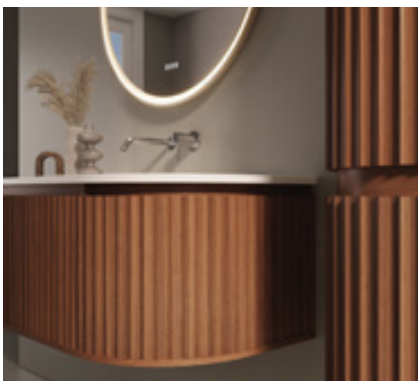

Epoque

Maten (b x d x h)
Maße (b x t x h)

120 x 54 x 41,5 cm

[C]

60 x 40 x 165 cm

120 x 54 x 41,5 cm

[C]

De Epoque collectie is verkrijgbaar
met zowel een gegolfde als een
gladde oppervlakafwerking.